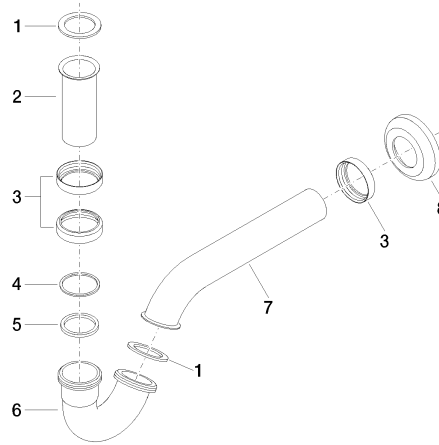

Siphon for bidet 1 1/4" - Light Gold

IMO

10 050 970

• rosette Ø 65 mm

Fits: IMO, LULU, MADISON, MEM, TARA,
CL.1, LISSÉ, VAIA, META, CYO

	Light Gold	10 050 970-26
	Chrome	10 050 970-00
	Brushed Platinum	10 050 970-06
	Platinum	10 050 970-08
	Durabronze (23kt Gold)	10 050 970-09
	Dark Chrome	10 050 970-19
	Brushed Light Gold	10 050 970-27
	Brushed Durabronze (23kt Gold)	10 050 970-28
	Matte Black	10 050 970-33
	Brushed Bronze	10 050 970-42
	Brushed Champagne (22kt Gold)	10 050 970-46
	Champagne (22kt Gold)	10 050 970-47
	Brushed Chrome	10 050 970-93
	Brushed Dark Platinum	10 050 970-99

10 050 970

mm [inches]

10 050 970

Parts for other finishes can be found here: [Chrome](#)

Spare parts list

No.	Item Number	Name	Quantity used	Delivery time
1	09 14 05 018 90	seal	2	2
2	09 28 23 011-26	pipe	1	60
3	09 23 30 021-26	nut	3	60
4	09 14 20 006 90	seal	1	2
5	09 14 05 027 90	seal	1	2
6	09 28 23 029-26	pipe	1	60
7	09 28 23 013-26	pipe	1	60
8	09 27 01 013-26	rosette	1	60