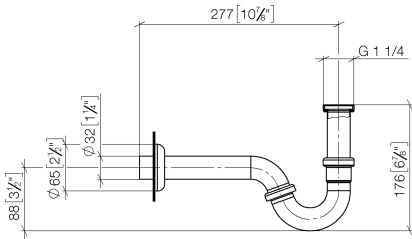

Siphon for bidet 1 1/4" - Light Gold

IMO

10 050 970

• rosette Ø 65 mm

Fits: IMO, LULU, MADISON, MEM, TARA,
CL.1, LISSÉ, VAIA, META, CYO

	Light Gold	10 050 970-26
	Chrome	10 050 970-00
	Brushed Platinum	10 050 970-06
	Platinum	10 050 970-08
	Durabronze (23kt Gold)	10 050 970-09
	Dark Chrome	10 050 970-19
	Brushed Light Gold	10 050 970-27
	Brushed Durabronze (23kt Gold)	10 050 970-28
	Matte Black	10 050 970-33
	Brushed Bronze	10 050 970-42
	Brushed Champagne (22kt Gold)	10 050 970-46
	Champagne (22kt Gold)	10 050 970-47
	Brushed Chrome	10 050 970-93
	Brushed Dark Platinum	10 050 970-99

10 050 970

mm [inches]

10 050 970

Parts for other finishes can be found here: [Chrome](#)

Spare parts list

No.	Item Number	Name	Quantity used	Delivery time
1	09 14 05 018 90	seal	2	2
2	09 28 23 011-26	pipe	1	60
3	09 23 30 021-26	nut	3	60
4	09 14 20 006 90	seal	1	2
5	09 14 05 027 90	seal	1	2
6	09 28 23 029-26	pipe	1	60
7	09 28 23 013-26	pipe	1	60
8	09 27 01 013-26	rosette	1	60